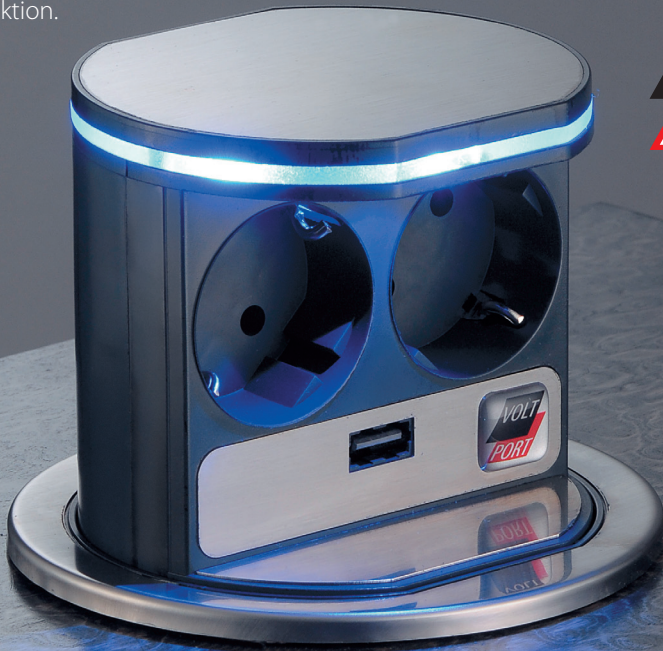

Design in Funktion.

VOLT
PORT

Die erste automatisch ausfahrbare Stromstation

Einbaumaß 102 mm,
zumeist passend für
vorhandene Öffnungen
herkömmlicher, manuell
bedienbarer Systeme.

Auch als Musik- und
Kommunikations-Station
erhältlich: mit mobilem
Bluetooth-Speaker mit
integrierter Freisprech-
einheit für Smartphones.

**Der VoltPort ist die Stromversorgung
mit viel Komfort – auf dem Schreibtisch,
im Wohnbereich oder in der Küche.**

Neben zwei 230V-Steckdosen liefert ein
USB-Anschluss (2.000 mA) Ladestrom für
beispielsweise Smartphones oder Tablets.

In Gebrauch leuchtet der LED-Kranz des VoltPort
magisch blau. Mit leichtem Fingerdruck lässt
sich der VoltPort absenken und arretieren.

Und wenn Sie wieder Strom benötigen, genügt
ein kurzer Druck auf den Edelstahl-Deckel des
VoltPort – schon fährt er automatisch aus.