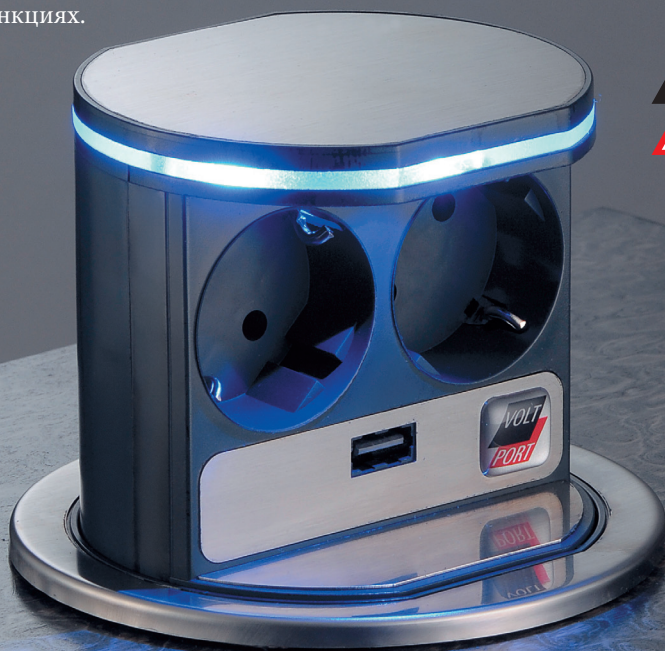

Дизайн в функциях.

VOLT
PORT

Первая автоматически расширяемая электростанция

Установочный размер
102 мм.

Также доступна версия с динамиком Bluetooth со встроенным устройством громкой связи для смартфонов.

VoltPort - это источник питания с большим комфортом - на столе, в гостиной или на кухне.

Помимо двух розеток 230 В, устройство имеет USB-соединение (2000 мА).

При использовании светодиодное кольцо VoltPort светится волшебным синим цветом. Легким прикосновением пальца VoltPort можно опустить и заблокировать.

А когда вам снова понадобится электричество, просто нажмите на крышку VoltPort из нержавеющей стали.

IBERELECTRO