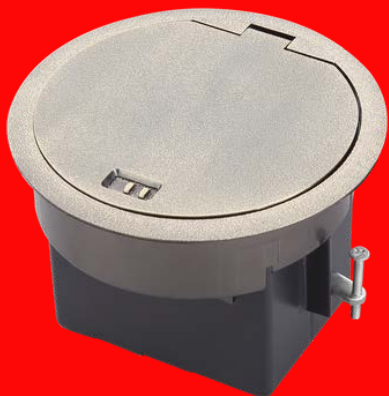

ВЛАГОЗАЩИЩЕННЫЕ ЛЮКИ

SimplyConnect

IP65

IK10

ЛЮК НА 1 МОДУЛЬ 45X45

Адаптер для установки 1 модуля 45x45 мм

Адаптер для установки информационного модуля 22,5x45 мм

Диаметр 110 мм

ПРЕИМУЩЕСТВА ПРОДУКЦИИ

- Экстраплоский дизайн
- Материал крышки - сплав цинка
- Установка в любые типы полов
- Большой выбор цветовых решений

Крышка люка открывается на угол 90°, обеспечивая удобный доступ к розеткам

В рабочем состоянии система крепления крышки может выдержать вес человека, защищая кабели от любого давления и повреждений

Поролоновая вставка препятствует попаданию пыли и влаги и защищает кабели от повреждения

Поверхность люка устойчива к механическим повреждениям и образованию царапин

Замок с блокиратором препятствует случайному открытию крышки при нажатии

Фиксатор для фальш-пола с удобным доступом изнутри люка в комплекте