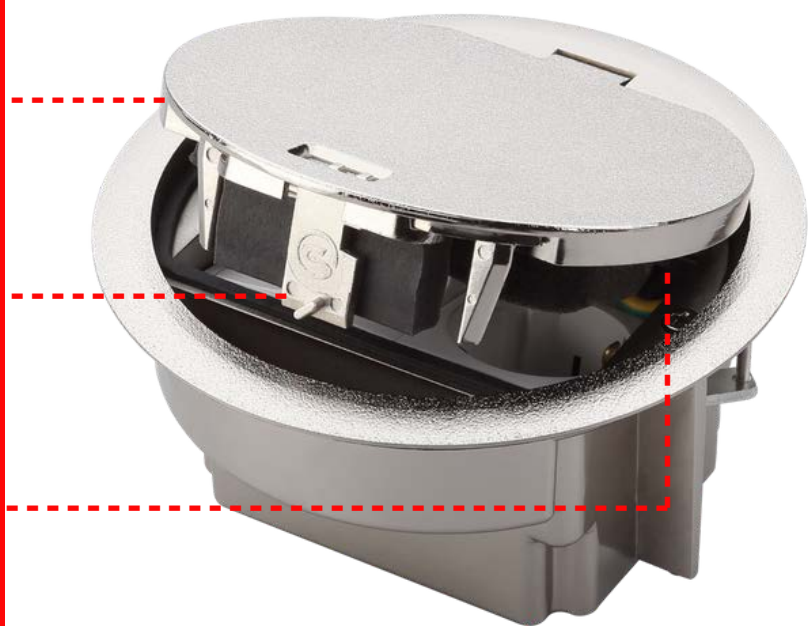

Глубина установки в фальш-пол 75 мм

ЛЮК НА 2 МОДУЛЯ 45X45

Адаптер для установки 2 модулей 45x45 мм

Адаптер для установки 2 информационных модулей 22,5x45 мм

Диаметр 150 мм

Глубина установки в фальш-пол 75 мм

ПРЕИМУЩЕСТВА ПРОДУКЦИИ

- Экстраплоский дизайн
- Материал крышки - сплав цинка
- Установка в любые типы полов
- Большой выбор цветовых решений

Крышка люка открывается на угол 90°, обеспечивая удобный доступ к розеткам

В рабочем состоянии система крепления крышки может выдержать вес человека, защищая кабели от любого давления и повреждений

Поролоновая вставка препятствует попаданию пыли и влаги и защищает кабели от повреждения

Поверхность люка устойчива к механическим повреждениям и образованию царапин

Замок с блокиратором препятствует случайному открытию крышки при нажатии

Фиксатор для фальш-пола с удобным доступом изнутри люка в комплекте